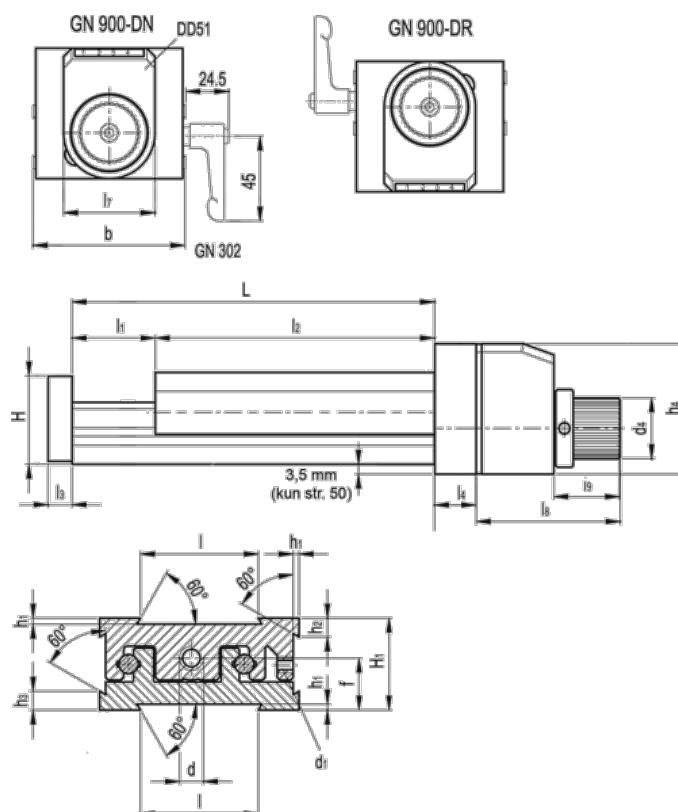

Varenummer: 20777010
 Beskrivelse: Justerbar slædeenhed
 GN 900-50-95-25-DR-2

Mål

b = 50	h2 = 4.5	l7 = 33
d = M6x1	h3 = 7.0	l8 = 52
d1 = M4	h4 = 47	l9 = 24
d4 = 22	l = 30	
f = 13.0	L - l1 = 95-25	
H = 23.0	l2 = 70	
h1 = 1.5	l3 = 6	
H1 = 23	l4 = 12	